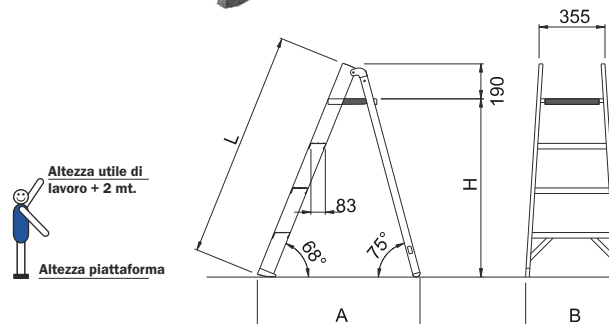

Sgabello professionale

**Pieghevole con piattaforma
in nylon rinforzato**

Cod. 6017

- ★ Sgabello pieghevole con piattaforma in nylon
- ★ Gradino anti-scivolo profondo mm. 83 unito al montante mediante robusta saldatura ad angolo nascosta alla vista
- ★ Montante scatolato a doppia anima mm. 80 x 23
- ★ Piattaforma in poliuretano rinforzato da mm. 260 x 290 con biella automatica di sicurezza anti-chiusura
- ★ Rinforzi inferiori per irrigidimento base
- ★ Piedini maggiorati con superficie anti-sdruciuolo
- ★ Anno di produzione e marchio del produttore
- ★ Libretto e norme d'uso
- ★ Imballo in robusto termoretraibile riciclabile 

100%
**MADE IN
FRIGERIO**
PRODUCT

NORMA
EN 14183

Certificato da
POLITECNICO

Sgabelli e Piattaforme

In foto articolo SCA 6017/04

Piattaforma in poliuretano rinforzato mm. 260 x 290 con biella automatica di sicurezza anti-chiusura

Cerniera cavalletto posteriore realizzata in fusione di alluminio

Gradino antiscivolo profondo 83 mm. accoppiato al montante con robusta saldatura ad angolo nascosta vista

Base rinforzata con nervature anti-urto in alluminio e piedi in gomma certificata con innesto anti-distacco

articolo
SCA 6017/03

Codice Articolo	Gradini piattaforma compresa n°	Lunghezza L mt.	Altezza piattaforma		Larghezza sgabello B mt.	Scartamento al suolo		Peso kg.	Prezzo
			H mt.	Altezza di lavoro piano + 2mt mt.		A mt.	B mt.		Euro
SCA 6017/02	2	0,75	0,48	2,48	0,48	0,55	3,6	92,00	
SCA 6017/03	3	1,00	0,72	2,72	0,51	0,71	4,7	110,00	
SCA 6017/04	4	1,26	0,96	2,96	0,54	0,87	5,8	126,00	