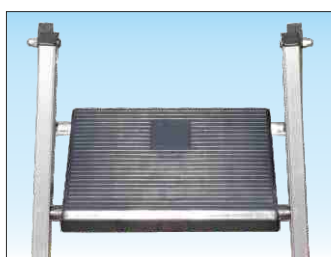

Sgabello professionale

**Pieghevole con piattaforma
in nylon rinforzato**

Cod. 6017

- ★ Sgabello pieghevole con piattaforma in nylon
- ★ Gradino anti-scivolo profondo mm. 83 unito al montante mediante robusta saldatura ad angolo nascosta alla vista
- ★ Montante scatolato a doppia anima mm. 80 x 23
- ★ Piattaforma in poliuretano rinforzato da mm. 260 x 290 con biella automatica di sicurezza anti-chiusura
- ★ Rinforzi inferiori per irrigidimento base
- ★ Piedini maggiorati con superficie anti-sdruciuolo
- ★ Anno di produzione e marchio del produttore
- ★ Libretto e norme d'uso
- ★ Imballo in robusto termoretraibile riciclabile 

100%
**MADE IN
FRIGERIO**
PRODUCT

NORMA
EN 14183

Certificato da
POLITECNICO

Sgabelli e Piattaforme

In foto articolo SCA 6017/04

Piattaforma in poliuretano rinforzato mm. 260 x 290 con biella automatica di sicurezza anti-chiusura

Cerniera cavalletto posteriore realizzata in fusione di alluminio

Gradino antiscivolo profondo 83 mm. accoppiato al montante con robusta saldatura ad angolo nascosta vista

Base rinforzata con nervature anti-urto in alluminio e piedi in gomma certificata con innesto anti-distacco