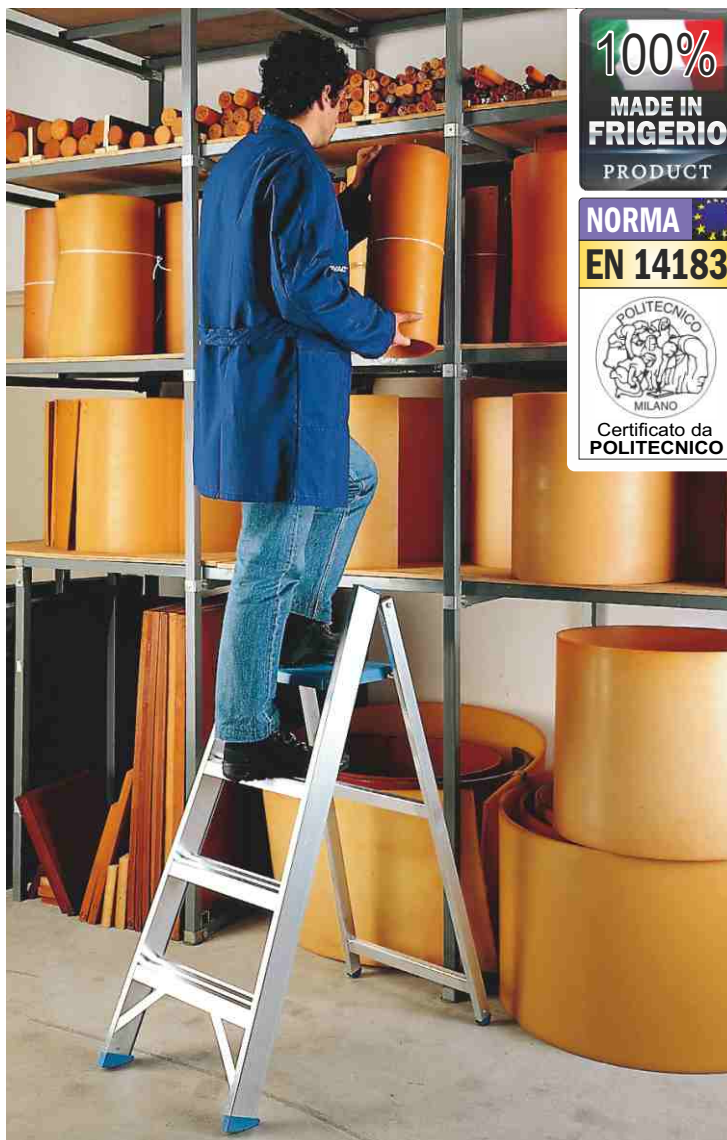

Sgabello professionale

**Pieghevole con piattaforma
in nylon rinforzato**

Cod. 6017

- ★ Sgabello pieghevole con piattaforma in nylon
- ★ Gradino anti-scivolo profondo mm. 83 unito al montante mediante robusta saldatura ad angolo nascosta alla vista
- ★ Montante scatolato a doppia anima mm. 80 x 23
- ★ Piattaforma in poliuretano rinforzato da mm. 260 x 290 con biella automatica di sicurezza anti-chiusura
- ★ Rinforzi inferiori per irrigidimento base
- ★ Piedini maggiorati con superficie anti-sdruciuolo
- ★ Anno di produzione e marchio del produttore
- ★ Libretto e norme d'uso
- ★ Imballo in robusto termoretraibile riciclabile 

Pratico e funzionale, appositamente studiato per la gestione delle scaffalature all'interno di magazzini industriali.

GARANZIA
10 anni

PORTATA
150 kg

**ASSICURAZIONE
PRODOTTO**
Danni a cose e persone
3.000.000

100%
**MADE IN
FRIGERIO**
PRODUCT

NORMA
EN 14183

Certificato da
POLITECNICO

Sgabelli e Piattaforme

In foto articolo SCA 6017/04

Piattaforma in poliuretano rinforzato mm. 260 x 290 con biella automatica di sicurezza anti-chiusura

Cerniera cavalletto posteriore realizzata in fusione di alluminio

Gradino antiscivolo profondo 83 mm. accoppiato al montante con robusta saldatura ad angolo nascosta vista

Base rinforzata con nervature anti-urto in alluminio e piedi in gomma certificata con innesto anti-distacco