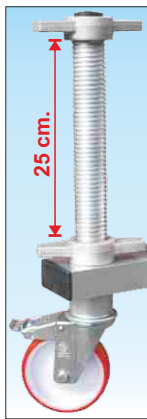

Livellatori a vite in alluminio anti-ruggine
Permettono di compensare pendenze o dislivelli e sono disponibili con appoggio su piattello, per aumentare la stabilità della scala, oppure dotati di ruote per consentire lo spostamento scala lungo il dislivello

Gradino anti-scivolo realizzato in robusto profilo di alluminio
Profondo 250 o 300 mm. garantisce grande comodità e capacità anti-scivolo efficaci e regolamentari.