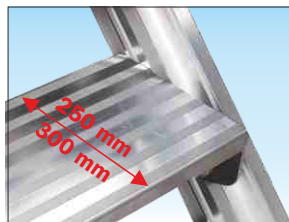

Livellatori a vite in alluminio anti-ruggine
Permettono di compensare pendenze o dislivelli e sono disponibili con appoggio su piattello, per aumentare la stabilità della scala, oppure dotati di ruote per consentire lo spostamento scala lungo il dislivello

Gradino anti-scivolo realizzato in robusto profilo di alluminio
Profondo 250 o 300 mm. garantisce grande comodità e capacità anti-scivolo efficaci e regolamentari.