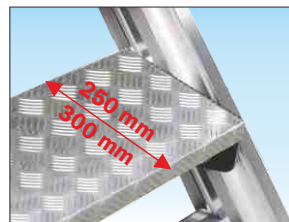

Gradino anti-scivolo in lamiera mandorliata di alluminio
Profondo 250 o 300 mm garantisce grande comodità e capacità anti-scivolo superiori alle normali necessità.