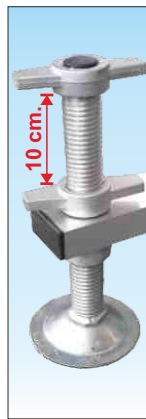

Livellatori a vite in alluminio anti-ruggine
Permettono di compensare pendenze o dislivelli e sono disponibili con appoggio su piattello, per aumentare la stabilità della scala, oppure dotati di ruote per consentire lo spostamento scala lungo il dislivello

Gradino anti-scivolo realizzato in robusto profilo di alluminio
Profondo 250 o 300 mm. garantisce grande comodità e capacità anti-scivolo efficaci e regolamentari.