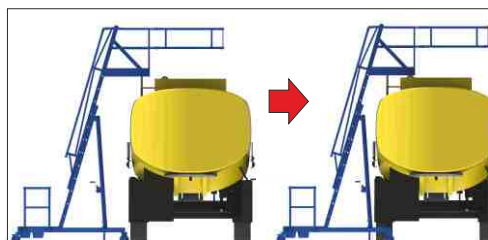

Pianetto di accesso dimensioni 75 x 90 cm con corrimani amovibili ad aggancio rapido

Zavorra amovibile realizzata in calcestruzzo con alloggiamento

La scala è completamente smontabile per consentire un comodo trasporto come carrello su 4 ruote

Gabbia di protezione e piattaforma smontabili

Snodi e raccordi in fusione di alluminio anti-ruggine

Gabbia di protezione posizionata a sbalzo di dimensioni 150 x 200 cm completamente smontabile.

Piattaforma di lavoro posizionata a sbalzo di dimensioni 63 x 100 cm con superficie anti-scivolo e fermapiè alto 150 mm.

La base si inserisce sotto l'automezzo, tra le ruote, consentendo alla scala di avvicinarsi il più possibile all'area di lavoro

Codice articolo	Descrizione	Prezzo Euro
SCA 8010 CA	Cancello di sbarco con cerniera inox a chiusura automatica a molla	570,00
SCA 8010 GD	Terzo anello inferiore gabbia aggiuntivo	1.008,00