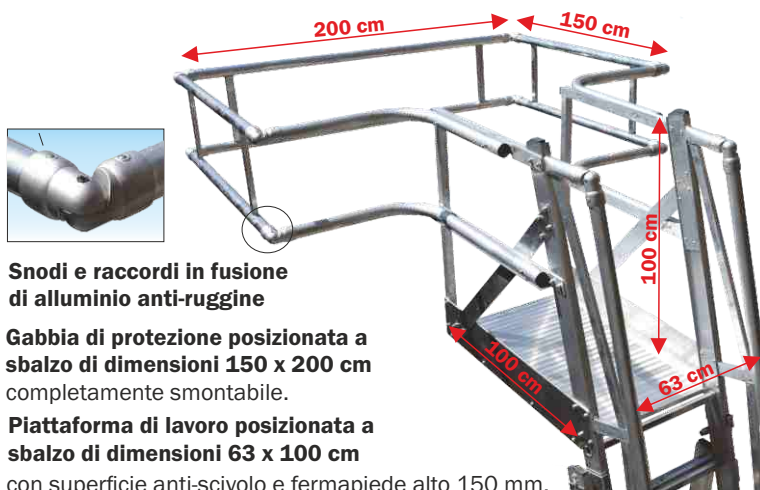

Scale aeree

Scala per manutenzione automezzi o camion cisterna

Altezza piattaforma m : Min 3,00 - Max 4,33

Cod. 8010

- ★ Realizzata 100% in lega di alluminio anti-ruggine
- ★ Ripiegabile e smontabile per il trasporto
- ★ Ampia piattaforma in alluminio dimensioni cm 63 x 100 con superficie antiscivolo, dotata di fermapièdi di 15 cm
- ★ Gabbia di protezione a sbalzo realizzata in robusto tubolare Ø 50 mm a spessore maggiorato 2 mm, completamente smontabile
- ★ Gabbia di protezione a sbalzo con giunzioni corrimano e raccordi parapetto in fusioni di alluminio
- ★ Elevazione piattaforma mediante cavo d'acciaio su argano professionale AL-KO con frizione di sicurezza che annulla lo sforzo durante lo sviluppo ed il recupero, certificato CE
- ★ Arresto tronchi con saltarello automatico in acciaio che blocca o sblocca automaticamente lo sfilo in corrispondenza di ogni piolo
- ★ Robusta base in alluminio anti-ruggine con ruote anteriori girevoli e ruote posteriori fisse
- ★ Zavorra ispezionabile e amovibile composta da 4 blocchi in calcestruzzo da 27 kg
- ★ Manuale d'uso e manutenzione
- ★ Peso complessivo di zavorra 281 kg

Pianetto di accesso dimensioni 75 x 90 cm con corrimani amovibili ad aggancio rapido

Zavorra amovibile realizzata in calcestruzzo con alloggiamento

La scala è completamente smontabile per consentire un comodo trasporto come carrello su 4 ruote

Gabbia di protezione e piattaforma smontabili

Snodi e raccordi in fusione di alluminio anti-ruggine

Gabbia di protezione posizionata a sbalzo di dimensioni 150 x 200 cm completamente smontabile.

Piattaforma di lavoro posizionata a sbalzo di dimensioni 63 x 100 cm con superficie anti-scivolo e fermapiè alto 150 mm.