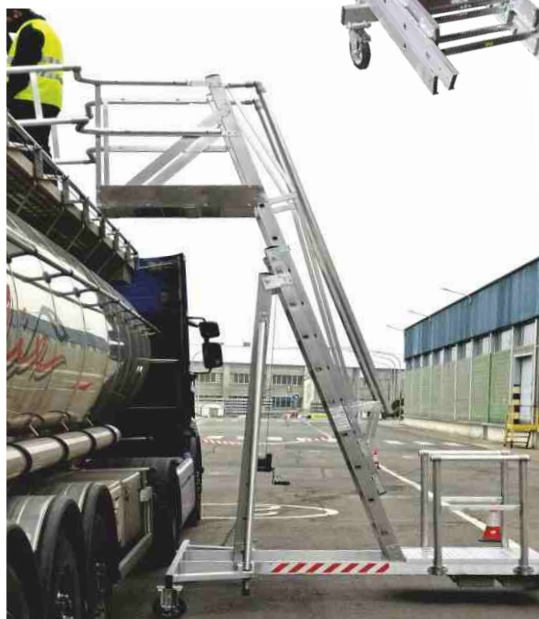

Scale aeree

Scala per manutenzione automezzi o camion cisterna

Altezza piattaforma m : Min 3,00 - Max 4,33

Cod. 8010

- ★ Realizzata 100% in lega di alluminio anti-ruggine
- ★ Ripiegabile e smontabile per il trasporto
- ★ Ampia piattaforma in alluminio dimensioni cm 63 x 100 con superficie antiscivolo, dotata di fermapièdi di 15 cm
- ★ Gabbia di protezione a sbalzo realizzata in robusto tubolare Ø 50 mm a spessore maggiorato 2 mm, completamente smontabile
- ★ Gabbia di protezione a sbalzo con giunzioni corrimano e raccordi parapetto in fusioni di alluminio
- ★ Elevazione piattaforma mediante cavo d'acciaio su argano professionale AL-KO con frizione di sicurezza che annulla lo sforzo durante lo sviluppo ed il recupero, certificato CE
- ★ Arresto tronchi con saltarello automatico in acciaio che blocca o sblocca automaticamente lo sfilo in corrispondenza di ogni piolo
- ★ Robusta base in alluminio anti-ruggine con ruote anteriori girevoli e ruote posteriori fisse
- ★ Zavorra ispezionabile e amovibile composta da 4 blocchi in calcestruzzo da 27 kg
- ★ Manuale d'uso e manutenzione
- ★ Peso complessivo di zavorra 281 kg

Dispositivo a frizione per sviluppo e recupero: permette di regolare lo sfilo dei tronchi con precisione e senza alcuno sforzo. Argano conforme a normative europee **DIN EN 13157, EN ISO 12100 e CE**

Ruote
rinforzate
Ø 200 mm
made in Italy
 con nucleo in alluminio e rivestimento in gomma per terreni asfaltati

Bloccaggio tronchi con saltarello automatico
 Realizzato in acciaio zincato, effettua automaticamente il blocco e lo sblocco dello sfilo dei tronchi in corrispondenza di ogni piolo durante lo sviluppo e durante il recupero.

Pianetto di accesso dimensioni 75 x 90 cm con corrimani amovibili ad aggancio rapido

Zavorra amovibile realizzata in calcestruzzo con alloggiamento

La scala è completamente smontabile per consentire un comodo trasporto come carrello su 4 ruote