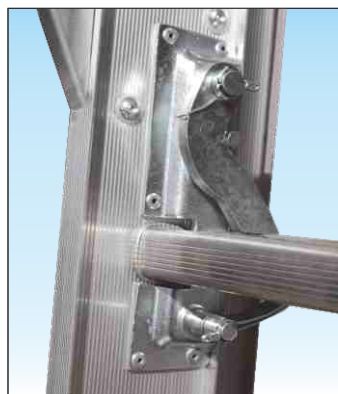

Scale aeree

Scala per manutenzione automezzi o camion cisterna

Altezza piattaforma m : Min 3,00 - Max 4,33

Cod. 8010

- ★ Realizzata 100% in lega di alluminio anti-ruggine
- ★ Ripiegabile e smontabile per il trasporto
- ★ Ampia piattaforma in alluminio dimensioni cm 63 x 100 con superficie antiscivolo, dotata di fermapièdi di 15 cm
- ★ Gabbia di protezione a sbalzo realizzata in robusto tubolare Ø 50 mm a spessore maggiorato 2 mm, completamente smontabile
- ★ Gabbia di protezione a sbalzo con giunzioni corrimano e raccordi parapetto in fusioni di alluminio
- ★ Elevazione piattaforma mediante cavo d'acciaio su argano professionale AL-KO con frizione di sicurezza che annulla lo sforzo durante lo sviluppo ed il recupero, certificato CE
- ★ Arresto tronchi con saltarello automatico in acciaio che blocca o sblocca automaticamente lo sfilo in corrispondenza di ogni piolo
- ★ Robusta base in alluminio anti-ruggine con ruote anteriori girevoli e ruote posteriori fisse
- ★ Zavorra ispezionabile e amovibile composta da 4 blocchi in calcestruzzo da 27 kg
- ★ Manuale d'uso e manutenzione
- ★ Peso complessivo di zavorra 281 kg

Dispositivo a frizione per sviluppo e recupero: permette di regolare lo sfilo dei tronchi con precisione e senza alcuno sforzo. Argano conforme a normative europee **DIN EN 13157, EN ISO 12100 e CE**

Ruote
rinforzate
Ø 200 mm
made in Italy
 con nucleo in alluminio e rivestimento in gomma per terreni asfaltati

Robusta base in alluminio

Scale aeree

Profilo montante 95 mm. rinforzato ad elevata resistenza e robuste cerniere in alluminio anti-ruggine
 Scala progettata con grande solidità in tutti i particolari a garanzia della massima affidabilità nel tempo.

Bloccaggio tronchi con saltarello automatico
 Realizzato in acciaio zincato, effettua automaticamente il blocco e lo sblocco dello sfilo dei tronchi in corrispondenza di ogni piolo durante lo sviluppo e durante il recupero.