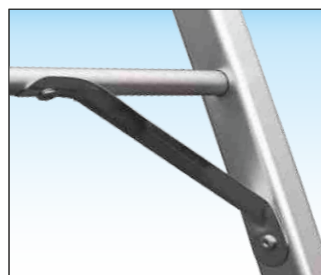

Scala ad uso hobbistico

Con piattaforma in alluminio
e parapetto di sicurezza

Cod. 6024N

- ★ Costruito in alluminio anodizzato anti-macchia
- ★ Gradino profondo mm. 80 con anti-scivolo
- ★ Montante in robusto profilo rettangolo mm. 50x20 con angoli arrotondati anti-graffio
- ★ Piattaforma in alluminio mm. 250x260 con dispositivo auto-bloccante in alluminio anti-ruggine e rifiniture dei particolari anti-graffio
- ★ Parapetto di sicurezza regolamentare di cm. 61
- ★ Cavalletto di sostegno con nervature di rinforzo in acciaio zincato
- ★ Base rinforzata con nervature anti-urto in acciaio zincato
- ★ Cintino di sicurezza anti-apertura con cavo d'acciaio
- ★ Piedini in materiale sintetico anti-sdruciolio
- ★ Imballata in termoplastico trasparente
- ★ Libretto e norme d'uso

Profilo maggiorato
alto 50 mm.

61 cm.

Costruita
in alluminio
anodizzato che
non sporca
le mani

Cintino di
sicurezza
con cavo
d'acciaio

Cavalletto rinforzato
con nervature in
acciaio zincato

Base anti-urto
rinforzata con
nervature in
acciaio zincato

NON E' COME
LE ALTRE SCALE
CASALINGHE

E' realizzata in
alluminio anodizzato
che non sporca
le mani, è costruita
con profili montanti
più grandi, dispone
di base e cavalletto
rinforzati e di cintino
di sicurezza in
cavo d'acciaio

Rifiniture dei particolari interni in
alluminio con bordi anti-graffio

Nervature di rinforzo in acciaio zincato
anti-urto sul cavalletto e alla base

Gradino profondo 80 mm. con tappo di
protezione e superficie anti-scivolo