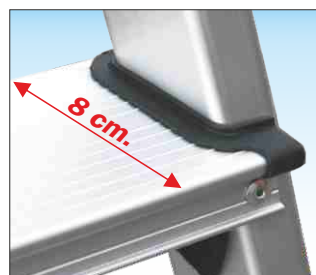

Profilo maggiorato
alto 50 mm.

61 cm.

Costruita
in alluminio
anodizzato che
non sporca
le mani

Cintino di
sicurezza
con cavo
d'acciaio

Cavalletto rinforzato
con nervature in
acciaio zincato

Base anti-urto
rinforzata con
nervature in
acciaio zincato

NON E' COME
LE ALTRE SCALE
CASALINGHE

E' realizzata in
alluminio anodizzato
che non sporca
le mani, è costruita
con profili montanti
più grandi, dispone
di base e cavalletto
rinforzati e di cintino
di sicurezza in
cavo d'acciaio

Rifiniture dei particolari interni in
alluminio con bordi anti-graffio

Nervature di rinforzo in acciaio zincato
anti-urto sul cavalletto e alla base

Gradino profondo 80 mm. con tappo di
protezione e superficie anti-scivolo