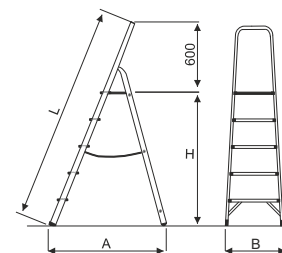

Codice Articolo	Altezza piattaforma H mt.	Altezza utile di lavoro piano + 2mt mt.	Larghezza base B mt.	Ingombro al suolo		Lunghezza L mt.	Peso kg.	Prezzo scala base	Prezzo scala con SCC VAS6024
				A mt.	B mt.			Euro	Euro
SCA 6024N/3	0,65	2,65	0,41	0,68	1,33	3,0	57,00	66,00	
SCA 6024N/4	0,88	2,88	0,43	0,83	1,59	3,5	70,00	79,00	
SCA 6024N/5	1,10	3,10	0,45	0,98	1,81	4,1	81,00	90,00	
SCA 6024N/6	1,32	3,32	0,48	1,10	2,02	4,5	95,00	104,00	
SCA 6024N/7	1,50	3,50	0,50	1,24	2,24	5,4	108,00	117,00	
SCA 6024N/8	1,72	3,72	0,52	1,38	2,47	6,1	120,00	129,00	