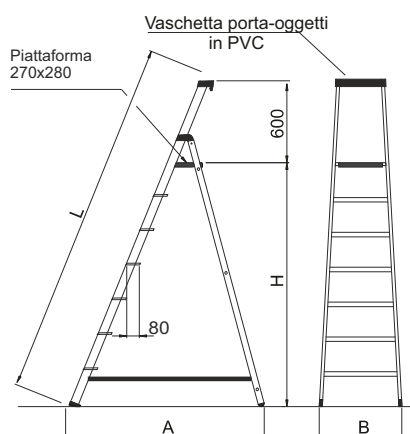

Scala professionale

Con parapetto, vaschetta porta oggetti e piattaforma in PVC

Cod. 6021

- ★ Gradino anti-scivolo profondo mm. 80 unito al montante mediante ribordatura esterna
- ★ Profilo montante mm. 50 x 22
- ★ Profilo cavalletto mm. 40 x 22
- ★ Piattaforma di lavoro mm. 270 x 280 in PVC con nervature anti-chiusura in acciaio zincato
- ★ Parapetto di sicurezza regolamentare alto mt. 0,61
- ★ Vaschetta porta-oggetti in PVC dotata di gancio porta-secchio con portata massima di 4 kg.
- ★ Robusta cerniera per il cavalletto di sostegno realizzata in acciaio verniciato
- ★ Cintino in nylon di sicurezza anti-divaricamento
- ★ Piedini in PVC con superficie anti-sdruciolio
- ★ Imballo in termoretraibile
- ★ Anno di produzione e marchio del produttore
- ★ Libretto e norme d'uso

Di dimensioni mm. 270 x 280 con nervature in acciaio zincato di sicurezza anti-chiusura

Vaschetta porta-oggetti in PVC con gancio porta-secchio

Terminazione scala con vaschetta in PVC dotata di gancio porta secchio con portata massima 4 kg.

Scala professionale

PROFILO ERGONOMICO mm. 50 x 22

Può essere facilmente sollevata con una sola mano

VASCETTA CON GANCIO PORTA-SECCHIO

Portata massima 4 kg.

QUANDO RICHIUSA OCCUPA SOLO 11 cm
 Ideale da tenere in casa sempre pronta all'uso

Scale in alluminio

Cerniera in acciaio verniciato
 Cavalletto di sostegno scala assicurato da robusta cerniera in acciaio verniciato anti-ruggine

Codice Articolo	Gradini piattaforma compresa n°	Lunghezza L mt.	Altezza piattaforma H mt.	Altezza di lavoro piano + 2mt mt.	Larghezza scala B mt.	Ingombro al suolo A mt.	Peso kg.	Prezzo
								Euro
SCA 6021 /04	4	1,62	0,87	2,87	0,46	0,84	5,1	130,00
SCA 6021 /05	5	1,88	1,12	3,12	0,48	1,00	6,0	145,00
SCA 6021 /06	6	2,13	1,36	3,36	0,51	1,17	7,1	169,00
SCA 6021 /07	7	2,39	1,60	3,60	0,54	1,33	8,0	193,00
SCA 6021 /08	8	2,65	1,84	3,84	0,56	1,49	9,3	218,00