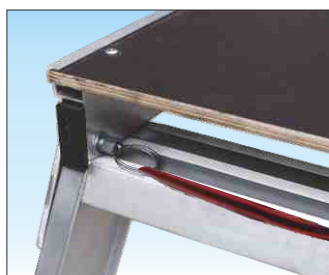

Piattaforma professionale

Pieghevole con superficie in legno trattato

Cod. FZ

- ★ Piattaforma pieghevole con telaio in alluminio e superficie in legno trattato con resina impermeabile e anti-macchia; con anti-scivolo a rilievo efficace anche in presenza di acqua
- ★ Gradino anti-scivolo profondo mm. 83 unito al montante mediante robusta saldatura ad angolo nascosta alla vista
- ★ Montante scatolato a doppia anima mm. 80 x 23
- ★ Piattaforma in alluminio da mm. 1400 x 485
- ★ Dotata di n° 4 ganci di sicurezza anti-apertura e anti-chiusura, realizzati con spinotto a molla ad attivazione automatica, e cintino in nylon per lo sbloccaggio simultaneo su entrambi i lati
- ★ Robuste cerniere in alluminio con chiusura pieghevole a sormonto
- ★ Rinforzi inferiori per irrigidimento base
- ★ Piedini maggiorati con superficie anti-sdrucciolo
- ★ Anno di produzione e marchio del produttore
- ★ Libretto e norme d'uso
- ★ Imballo in robusto termoretraibile riciclabile 

Piattaforma di ispezione pieghevole allestita su robusti telai saldati realizzati 100% in alluminio, ideata per lavorazioni semplici e rapide ad altezza limitata

GARANZIA	PORTATA	ASSICURAZIONE PRODOTTO
10 anni	150 kg	Danni a cose e persone
		3.000.000

Robuste cerniere in alluminio con chiusura pieghevole a sormonto

Gradino antiscivolo profondo 83 mm. accoppiato al montante con robusta saldatura ad angolo nascosta vista

Ganci di sicurezza anti-apertura e anti-chiusura realizzati con spinotto a molla ad attivazione automatica

Base rinforzata con nervature anti-urto in alluminio anti-ruggine e piedi in gomma morbida durevole

In foto articolo SCA FZ/03

In foto articolo SCA FZ/04

Codice Articolo	Gradini piattaforma compresa n°	Lunghezza		Altezza piattaforma		Altezza di lavoro piano + 2mt mt.	Larghezza scala B mt.	Scartamento A mt.	Peso kg.	Prezzo Euro
		L mt.	H mt.	H mt.	H mt.					
SCA FZ/03	3	0,76	0,72	2,72	0,55	1,91	12,5	265,00		
SCA FZ/04	4	1,02	0,96	2,97	0,59	2,11	13,5	309,00		