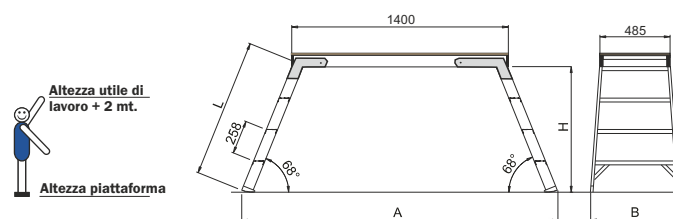

Robuste cerniere in alluminio con chiusura pieghevole a sormonto

Gradino antiscivolo profondo 83 mm. accoppiato al montante con robusta saldatura ad angolo nascosta vista

Ganci di sicurezza anti-apertura e anti-chiusura realizzati con spinotto a molla ad attivazione automatica

Base rinforzata con nervature anti-urto in alluminio anti-ruggine e piedi in gomma morbida durevole

In foto articolo SCA FZ/03

In foto articolo SCA FZ/04

Codice Articolo	Gradini piattaforma compresa n°	Lunghezza		Altezza piattaforma		Altezza di lavoro piano + 2mt mt.	Larghezza scala B mt.	Scartamento A mt.	Peso kg.	Prezzo Euro
		L mt.	H mt.	H mt.	H mt.					
SCA FZ/03	3	0,76	0,72	2,72	0,55	1,91	12,5	265,00		
SCA FZ/04	4	1,02	0,96	2,97	0,59	2,11	13,5	309,00		