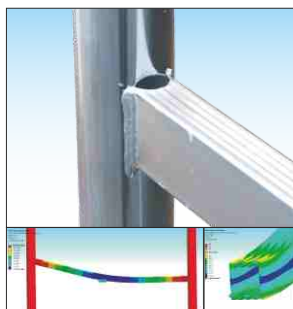

## HOBBIT - Mini ponteggio

**Dimensioni base mt. 1,37 x 0,68**  
**Altezza massima totale mt. 1,75**

- ★ Gradini in profilo rettangolare mm. 30 x 20 con profonda rigatura anti-scivolo distanziati ogni 30 cm
- ★ Tubo in robusto profilo di acciaio Ø 32 x 1,5 mm.
- ★ Montanti verticali dotati di base allargata per una maggiore stabilità e di innesti con bordatura anti-taglio e anti-urto
- ★ Telaio del piano di lavoro in acciaio auto-portante e superficie in multistrato di pioppo lamellare
- ★ N°3 tiranti in acciaio Ø 18 mm.
- ★ N°2 Ruote Ø 80 mm. in plastica rinforzata utile per piccoli spostamenti a "carriola"
- ★ Zincatura di qualità anti-ruggine colore argento
- ★ Nottolini di bloccaggio sicuri e robusti evitano l'utilizzo di bulloni o viti da serrare
- ★ Imballo in termoretraibile

### Gradini anti-scivolo ad alta resistenza

Gradino con profonda zigrinatura anti-scivolo a profilo rettangolare mm 30x20 con geometria ottimizzata. Garantisce maggiore rigidità al telaio e la migliore tenuta delle saldature

### Innesti calibrati a controllo numerico, con bombatura e bordatura di rinforzo

Garanzia assoluta negli innesti senza possibilità di ammassamento nell'uso e nel trasporto