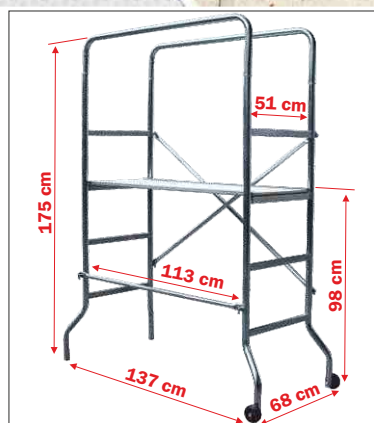

### Ruote Ø 80 mm.

N°2 ruote in plastica rigida utili per piccoli spostamenti del ponteggio a «carriola» in ambienti d'interni

**100%**  
**MADE IN FRIGERIO**  
 PRODUCT

In foto articolo PHOBBIT completo

**NORMA**  
**D.Lgs. n°81**  
 piattaforme

**NON E' UGUALE AGLI ALTRI !**  
 Realizzato con dimensioni maggiorate e profili tubolari più grandi e più robusti