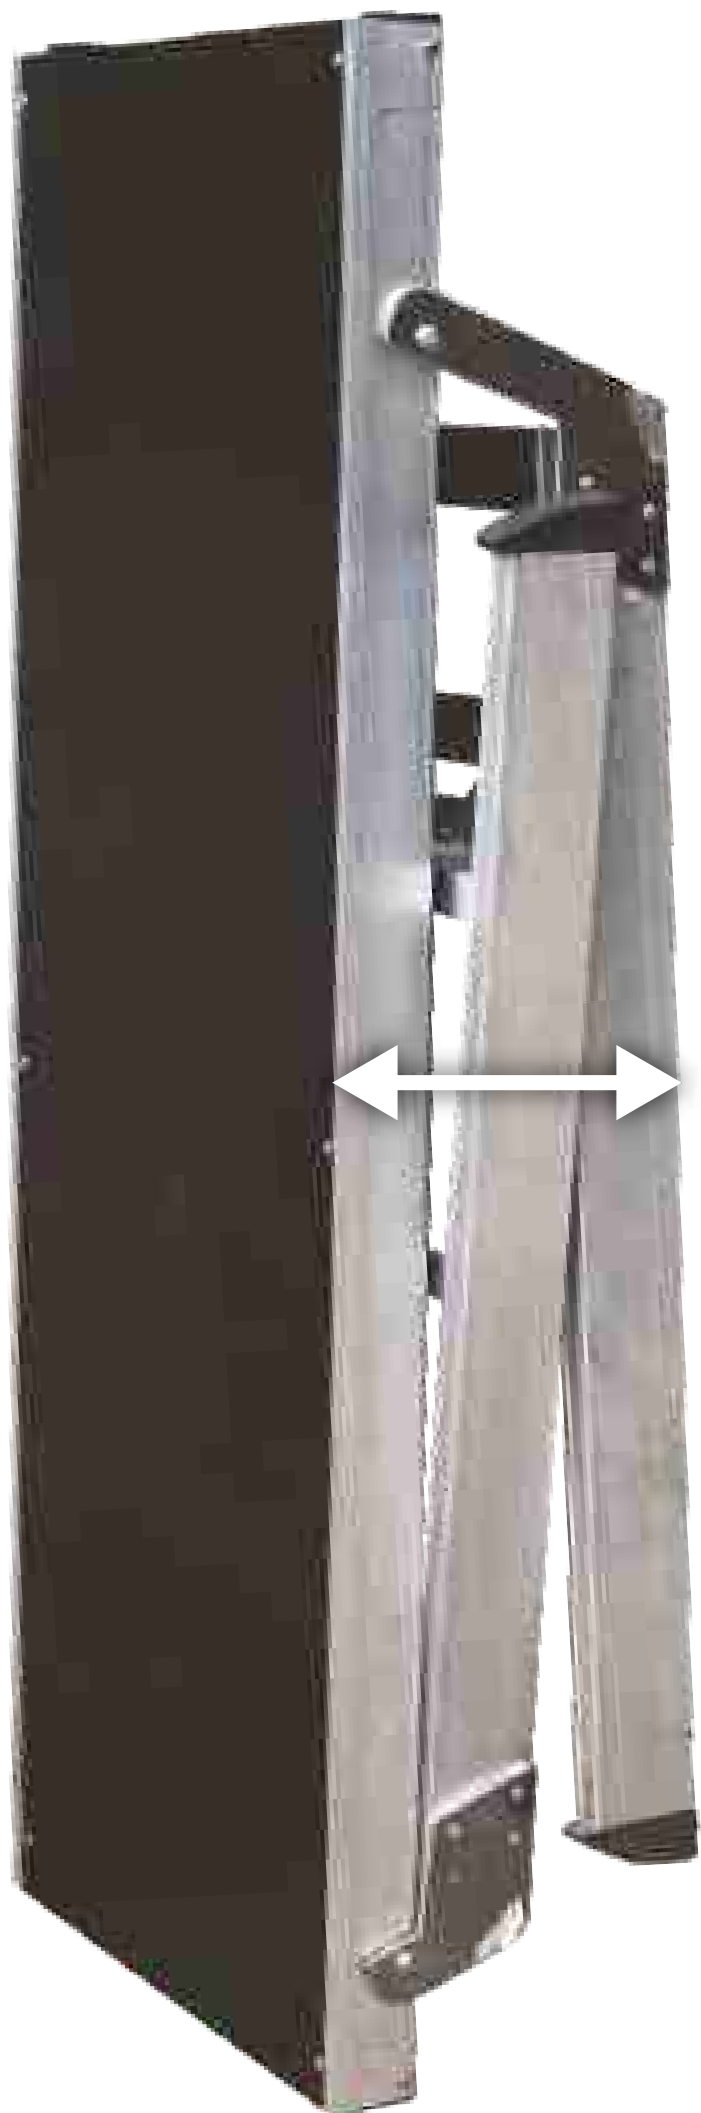

**Piattaforma professionale FZ
pieghevole, con telaio
in lega di alluminio,
robusto e leggero.**

Superficie in legno trattato,
impermeabile,
anti-macchia e
anti-scivolo

24 cm

Robuste cerniere in alluminio con chiusura pieghevole a sormonto

Ganci di sicurezza anti-apertura e anti-chiusura

Base rinforzata con nervature anti-urto saldate realizzate in alluminio anti-ruggine

**Piedini maggiorati
con superficie
anti-sdrucchiolo**

**Gradino antiscivolo profondo 83
mm. accoppiato al montante con
robusta saldatura ad angolo**