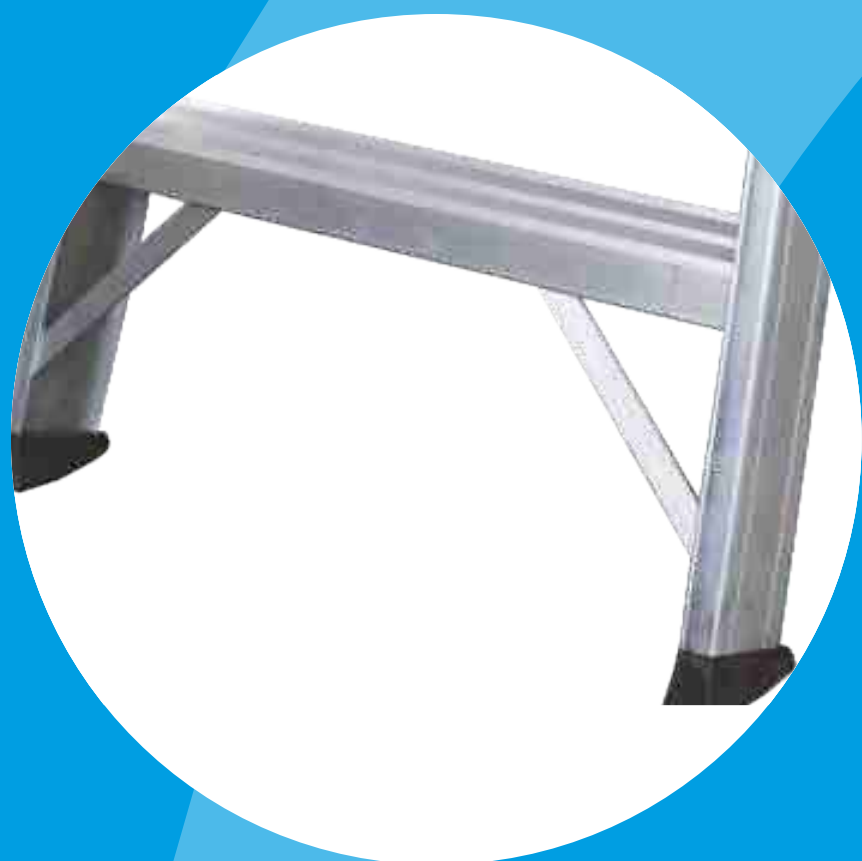

**Piattaforma professionale FZ
pieghevole, con telaio
in lega di alluminio,
robusto e leggero.**

Superficie in legno trattato,
impermeabile,
anti-macchia e
anti-scivolo

24 cm

Robuste cerniere in alluminio con chiusura pieghevole a sormonto

Ganci di sicurezza anti-apertura e anti-chiusura

Base rinforzata con nervature anti-urto saldate realizzate in alluminio anti-ruggine

**Piedini maggiorati
con superficie
anti-sdrucchiolo**

**Gradino antiscivolo profondo 83
mm. accoppiato al montante con
robusta saldatura ad angolo**