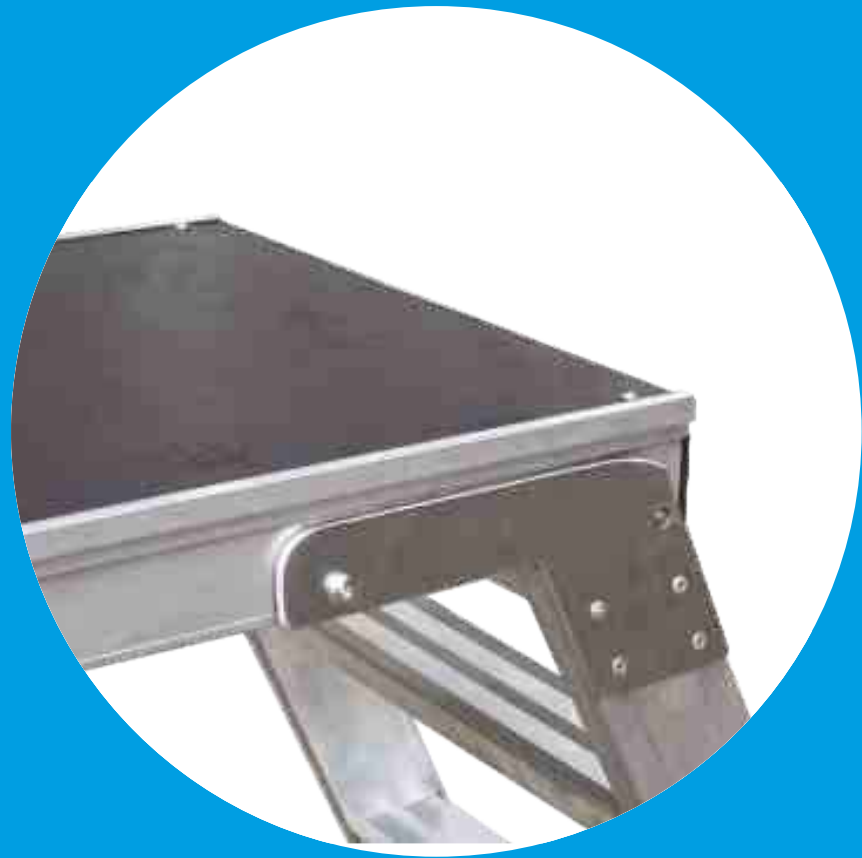

**Piattaforma professionale FZ
pieghevole, con telaio
in lega di alluminio,
robusto e leggero.**

Superficie in legno trattato,
impermeabile,
anti-macchia e
anti-scivolo

24 cm

Robuste cerniere in alluminio con chiusura pieghevole a sormonto

Ganci di sicurezza anti-apertura e anti-chiusura

Base rinforzata con nervature anti-urto saldate realizzate in alluminio anti-ruggine

**Piedini maggiorati
con superficie
anti-sdrucchiolo**

**Gradino antiscivolo profondo 83
mm. accoppiato al montante con
robusta saldatura ad angolo**