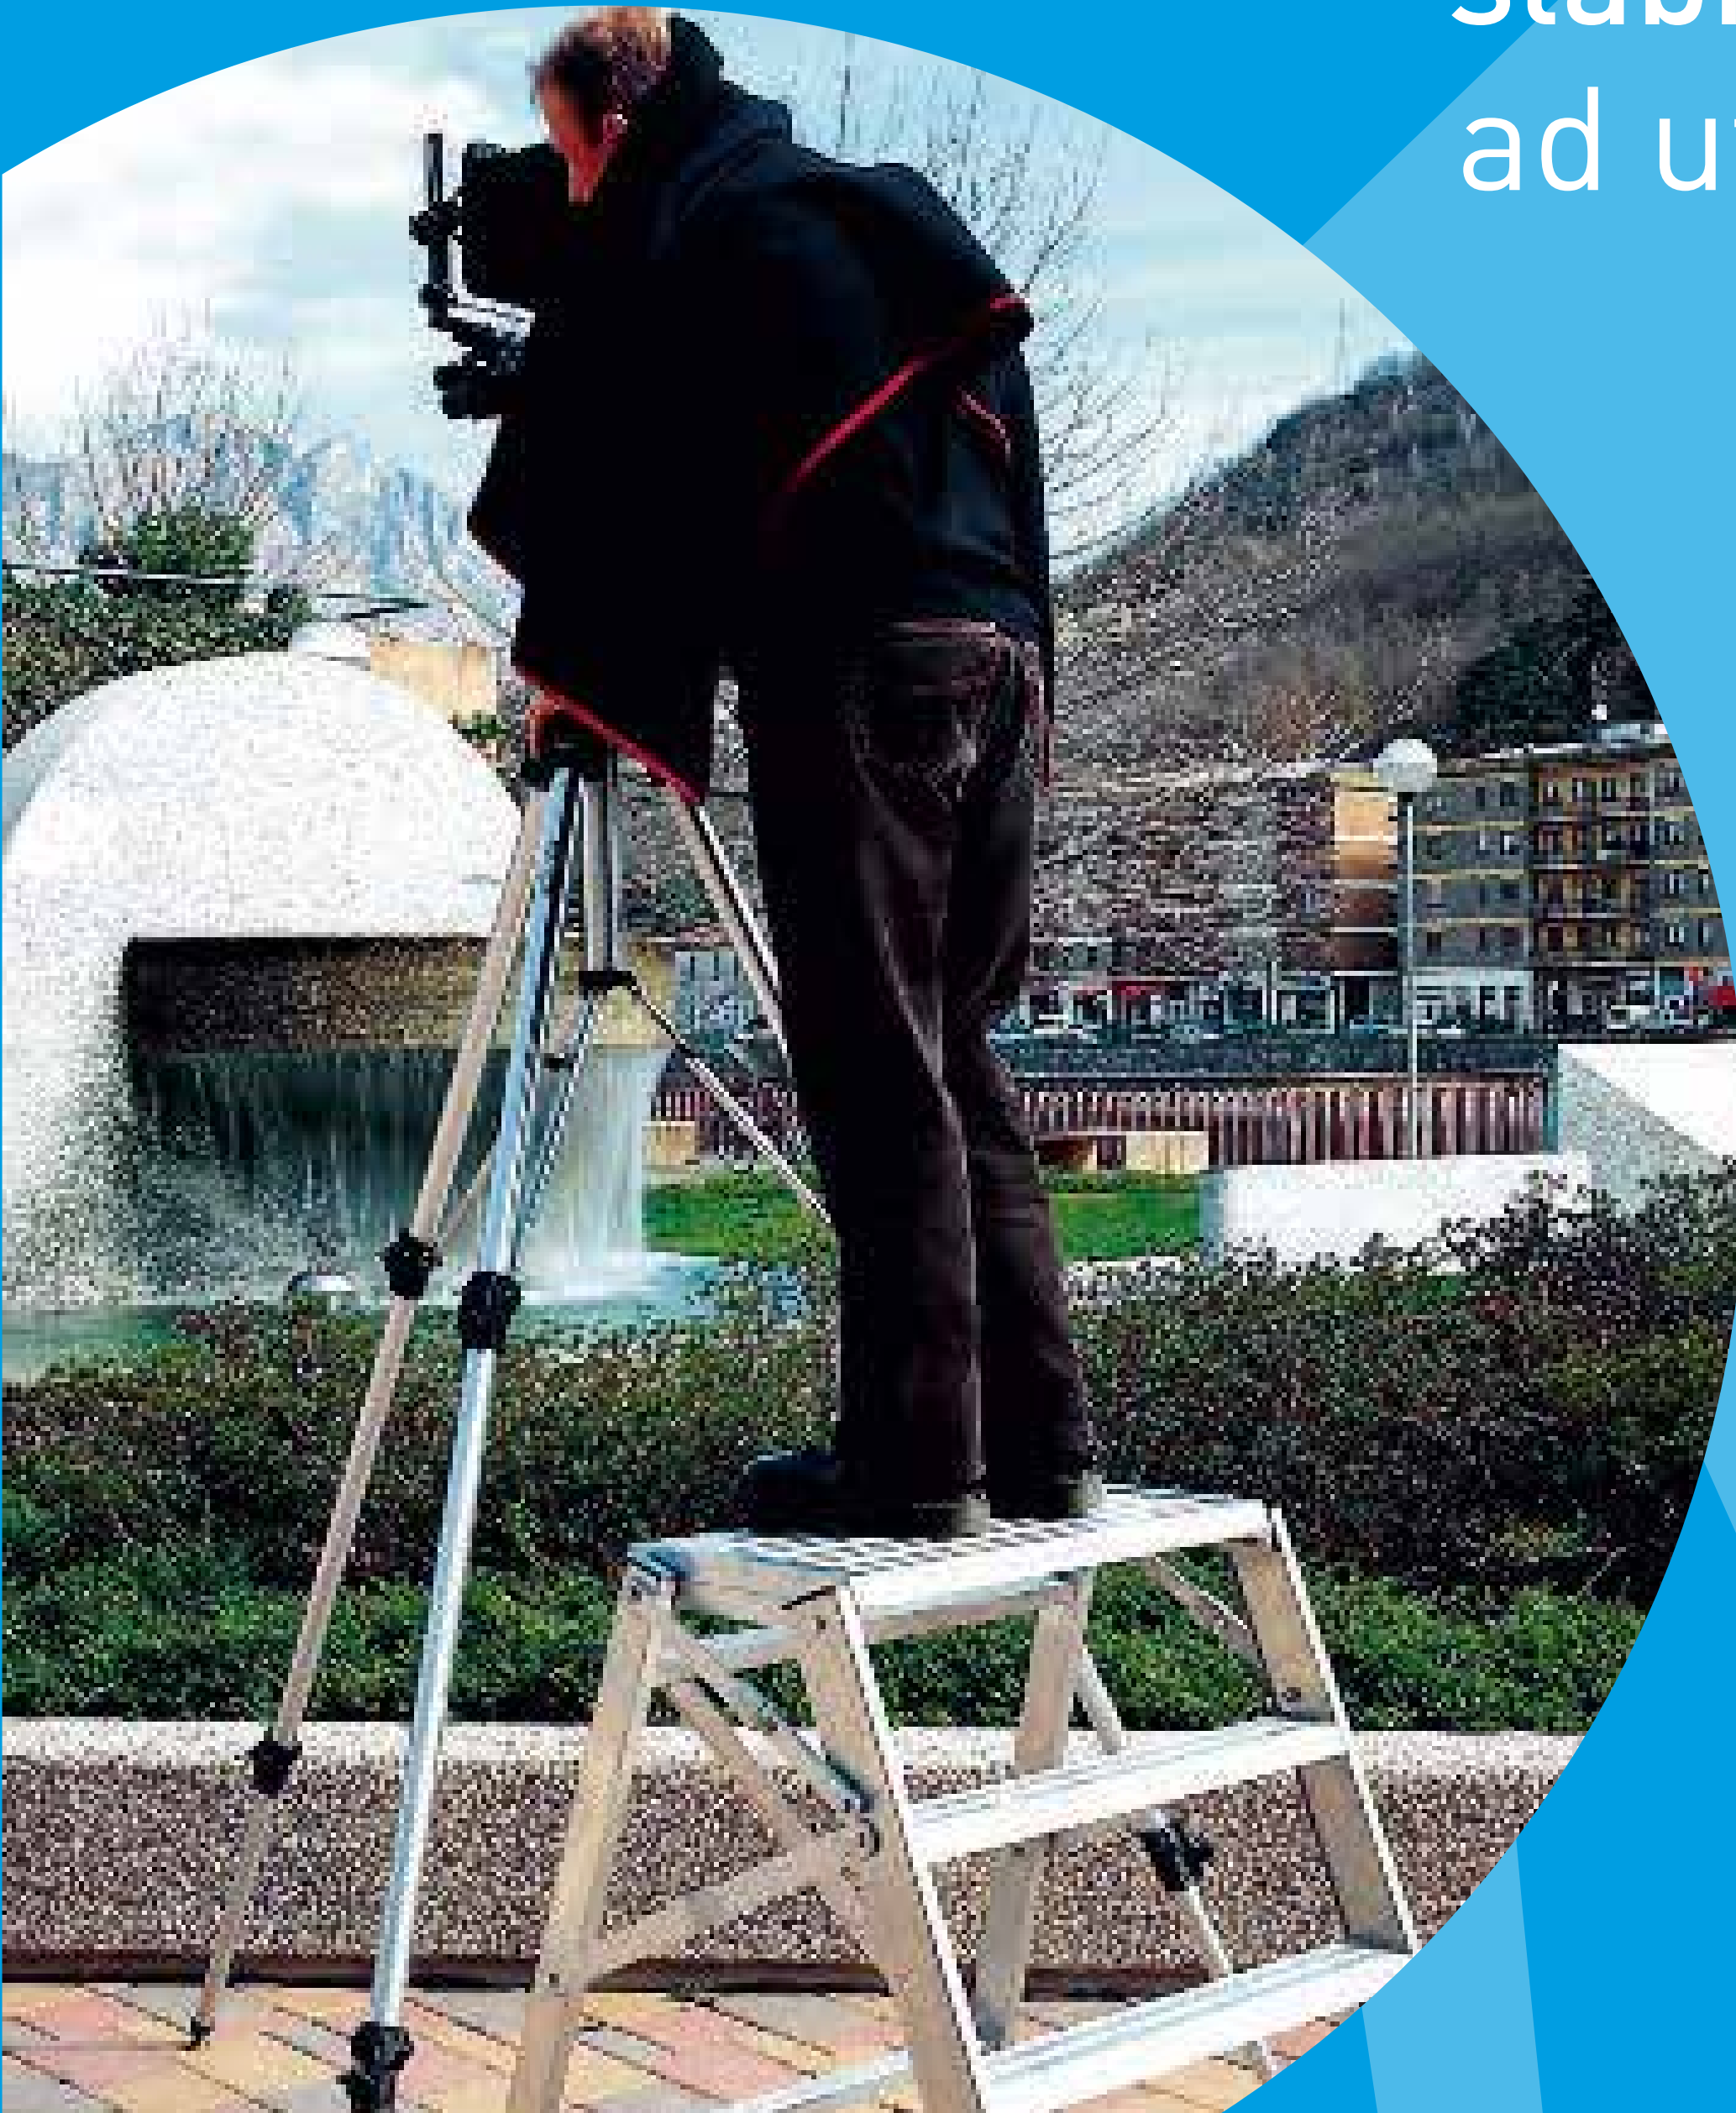

Sgabello professionale

CON BASE PIÙ LARGA
PER LA MASSIMA
STABILITÀ

Grazie alla maggiore
stabilità si adatta
ad utilizzi insoliti
ed esigenze
particolari

La base più ampia e il
gradino profondo lo
rendono **COMODO,**
STABILE e
SICURO

Piattaforma maggiorata in robusto profilato d'alluminio 380x650 mm

Gradino profondo **95 mm**
saldato al montante
con **superficie**
anti-scivolo

Puoi concentrarti sul **tuo lavoro**
che **alla tua sicurezza**
ci pensiamo noi!