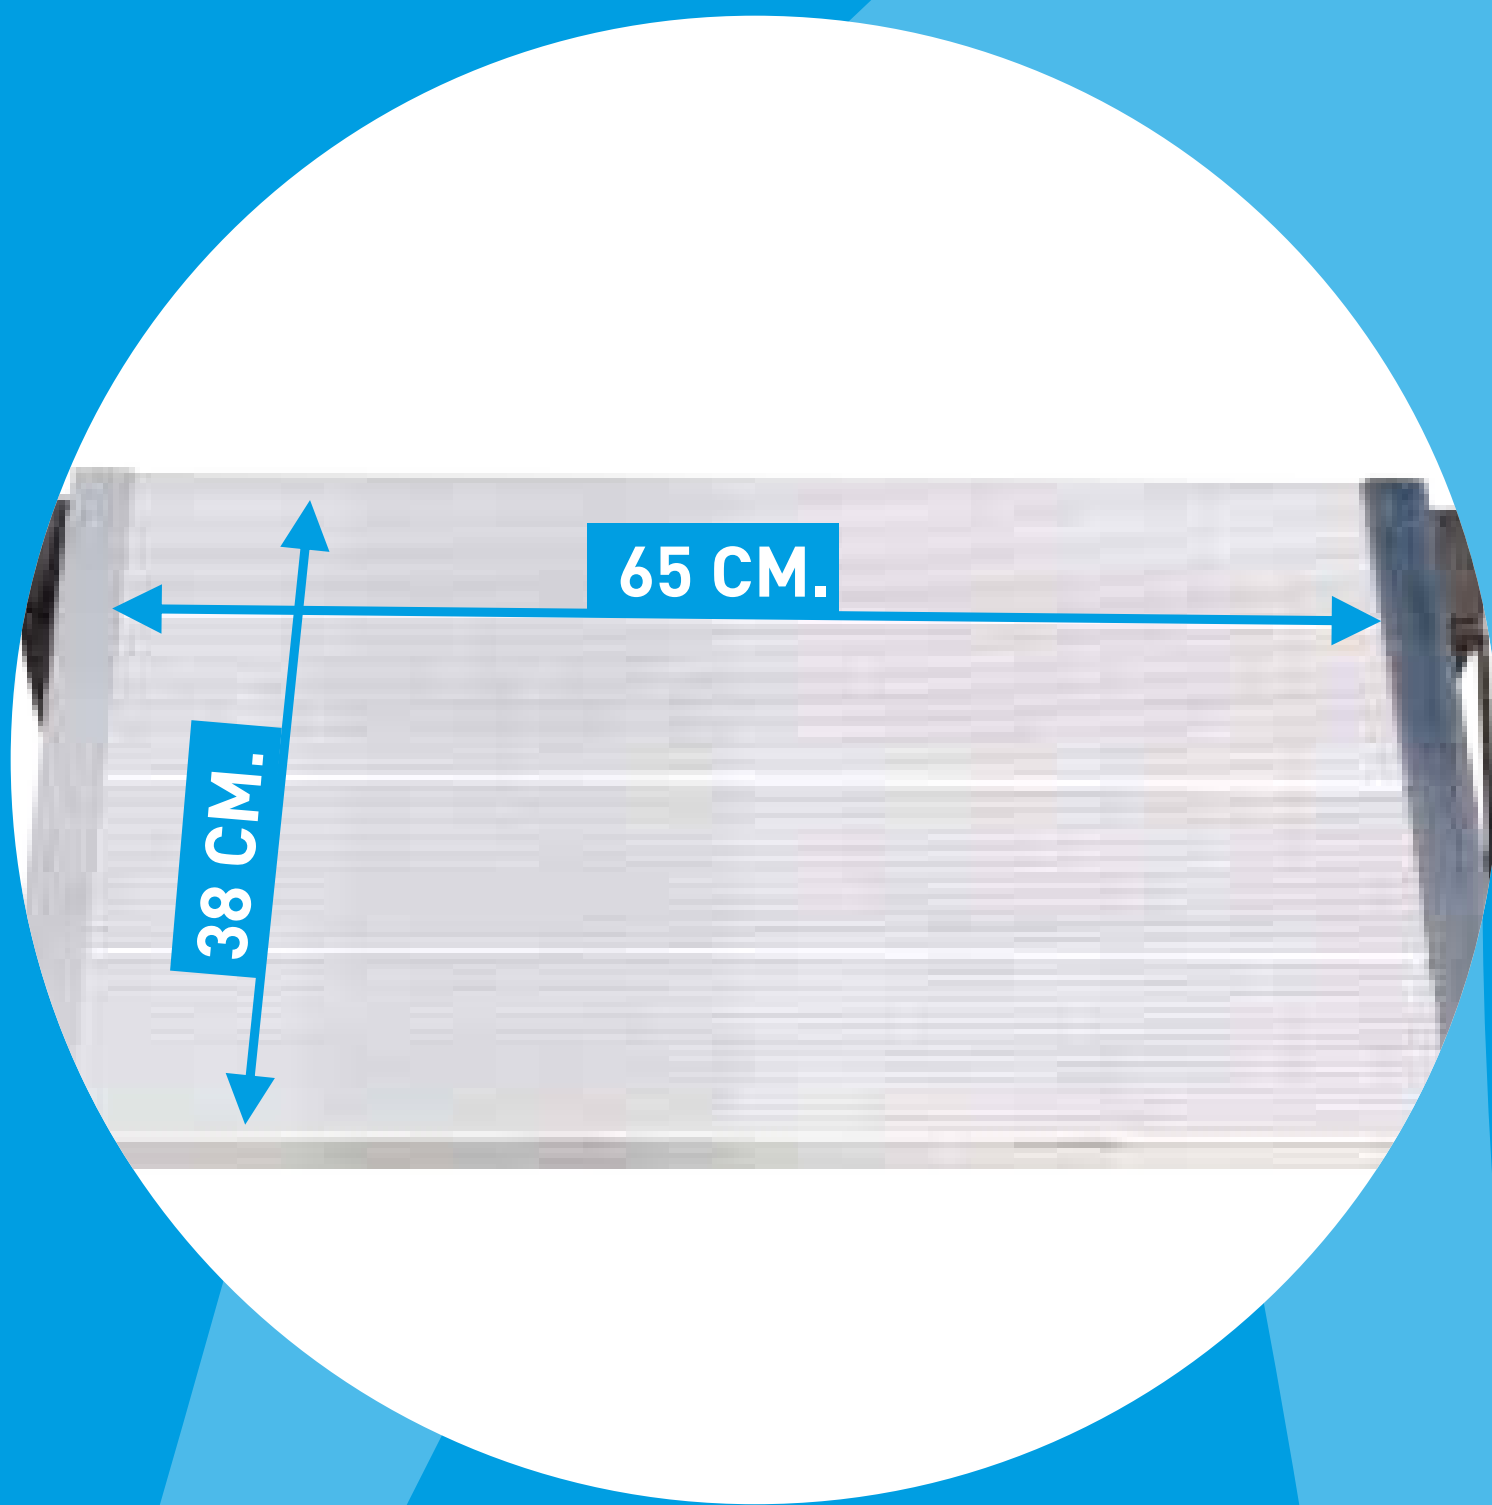

Sgabello professionale

CON BASE PIÙ LARGA
PER LA MASSIMA
STABILITÀ

Grazie alla maggiore
stabilità si adatta
ad utilizzi insoliti
ed esigenze
particolari

La base più ampia e il
gradino profondo lo
rendono **COMODO,**
STABILE e
SICURO

Piattaforma maggiorata in robusto profilato d'alluminio 380x650 mm

Gradino profondo **95 mm**
saldato al montante
con **superficie**
anti-scivolo

Puoi concentrarti sul **tuo lavoro**
che **alla tua sicurezza**
ci pensiamo noi!