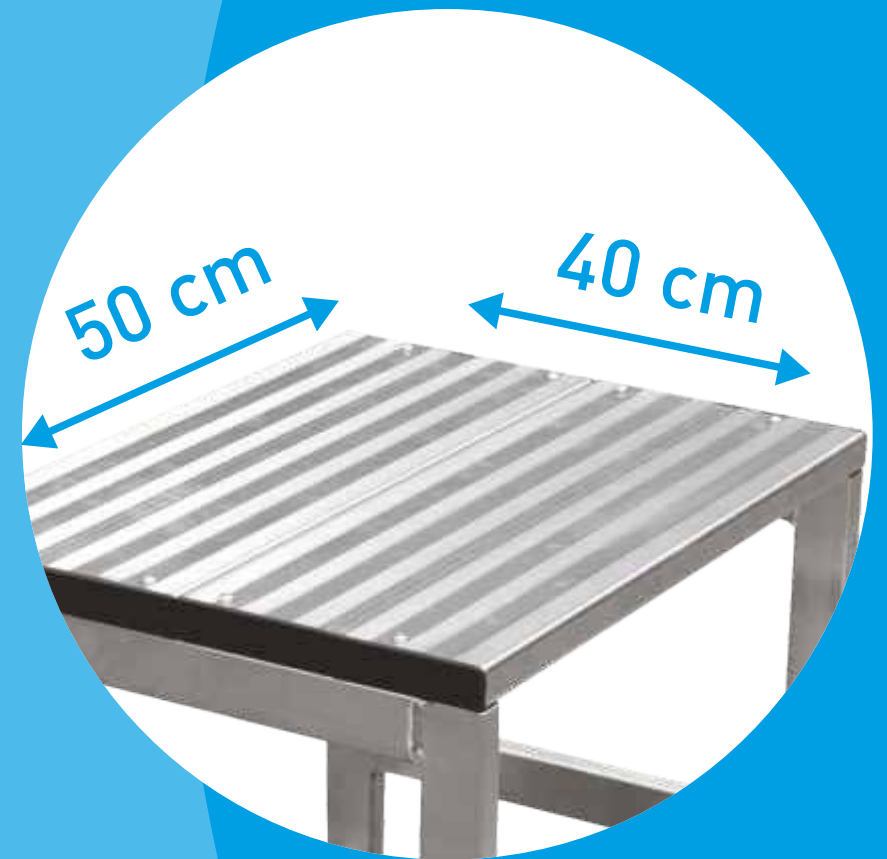

1990

sgabello **professionale**
fisso a composizione
modulare

- 
- A large, light blue silhouette of a giraffe is positioned in the background, facing right. The silhouette is semi-transparent, allowing the text to be visible through it. The giraffe's head is at the top right, and its long neck extends down towards the bottom left. Its body and legs are also visible, though less distinct due to the transparency.
- **Stabile e robusto, con alta capacità di carico**
 - **Telaio in alluminio saldato con profili rettangolari a spessore maggiorato**
 - **Diversi elementi di completamento per realizzare gradinate, camminamenti rialzati, pedane o passerelle.**

**Ampi gradini profondi
20 cm sostituibili**

**Grande piattaforma di
arrivo di dimensioni
40cm x 50cm**

**Versione 1990-S con gradino
in lamiera mandorlata e
tappi di alluminio**

100%
made in Italy

10 anni
di garanzia

150 kg
di portata

EN 14183

D.lgs n°81