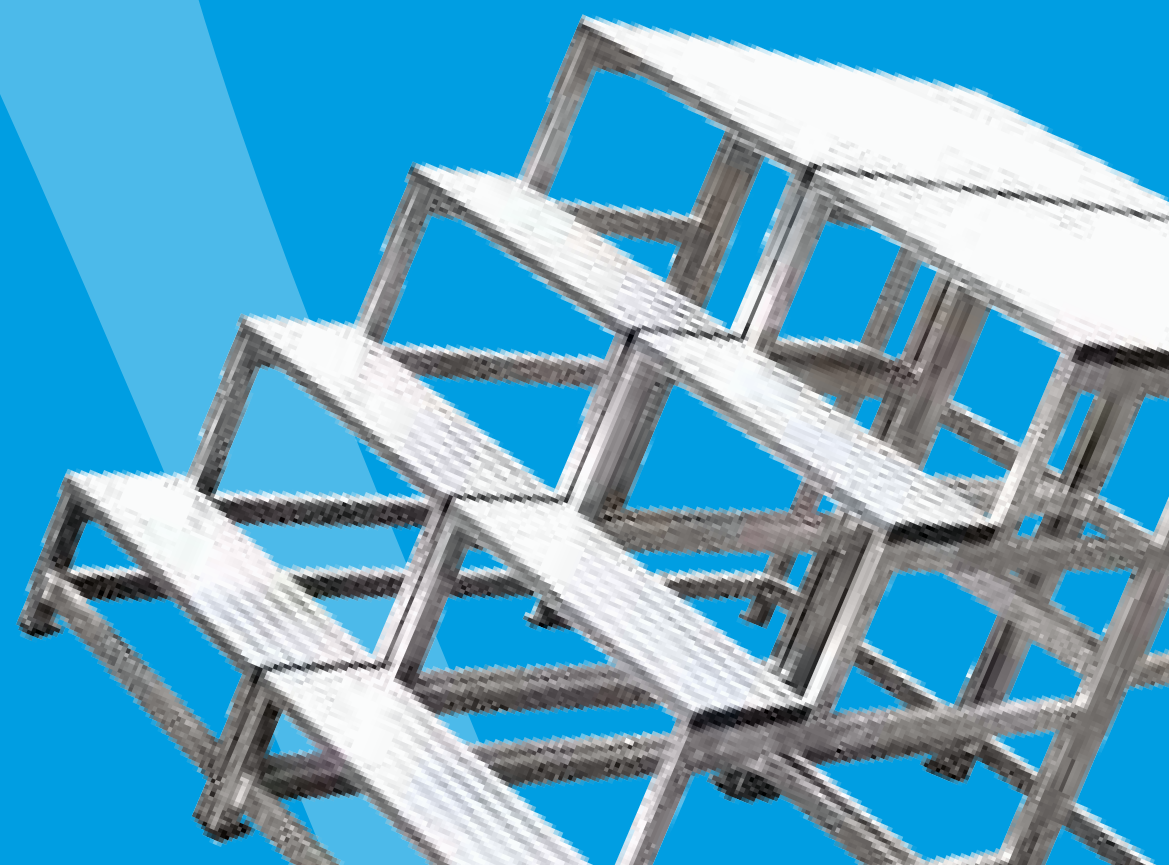

1990

sgabello **professionale**
fisso a composizione
modulare

- 
- A large, light blue silhouette of a giraffe is positioned in the background, facing right. The silhouette is semi-transparent, allowing the text to be visible through it. The giraffe's head is at the top right, and its long neck extends down towards the bottom left. Its body and legs are also visible, though less distinct due to the transparency.
- **Stabile e robusto, con alta capacità di carico**
 - **Telaio in alluminio saldato con profili rettangolari a spessore maggiorato**
 - **Diversi elementi di completamento per realizzare gradinate, camminamenti rialzati, pedane o passerelle.**

**Ampi gradini profondi
20 cm sostituibili**

**Grande piattaforma di
arrivo di dimensioni
40cm x 50cm**

**Versione 1990-S con gradino
in lamiera mandorlata e
tappi di alluminio**

100%
made in Italy

10 anni
di garanzia

150 kg
di portata

EN 14183

D.lgs n°81