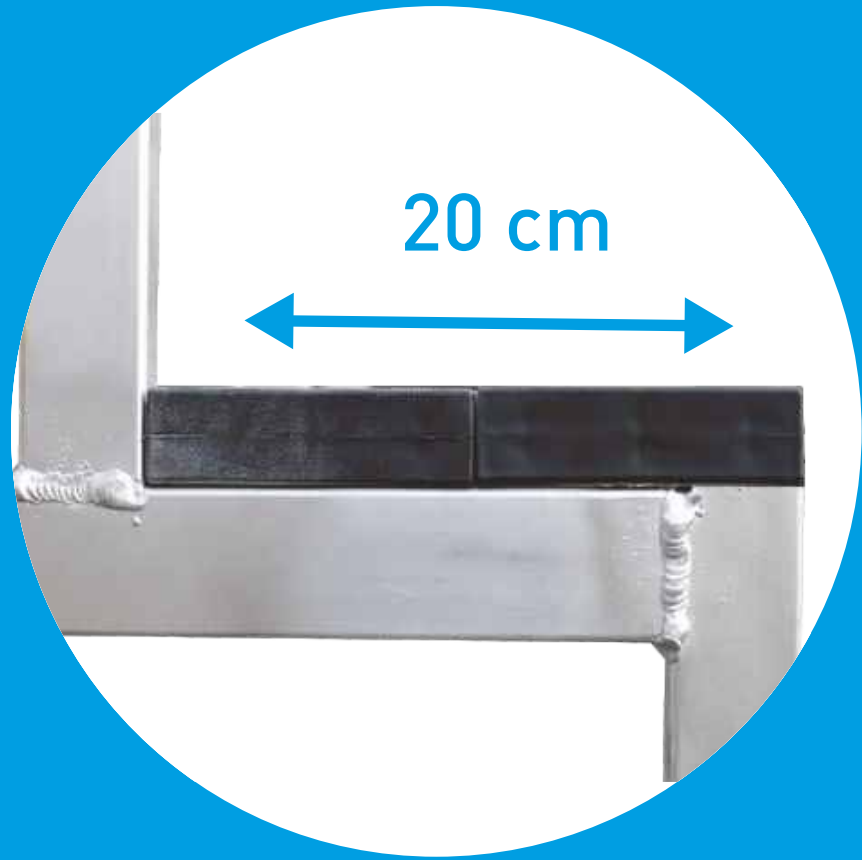

1990

sgabello **professionale**
fisso a composizione
modulare

- 
- A large, light blue silhouette of a giraffe is positioned in the background, facing right. The silhouette is semi-transparent, allowing the text to be visible through it. The giraffe's head is at the top right, and its long neck extends down towards the bottom left. Its body and legs are also visible, though less distinct due to the transparency.
- **Stabile e robusto, con alta capacità di carico**
 - **Telaio in alluminio saldato con profili rettangolari a spessore maggiorato**
 - **Diversi elementi di completamento per realizzare gradinate, camminamenti rialzati, pedane o passerelle.**

**Ampi gradini profondi
20 cm sostituibili**

**Grande piattaforma di
arrivo di dimensioni
40cm x 50cm**

**Versione 1990-S con gradino
in lamiera mandorlata e
tappi di alluminio**

100%
made in Italy

10 anni
di garanzia