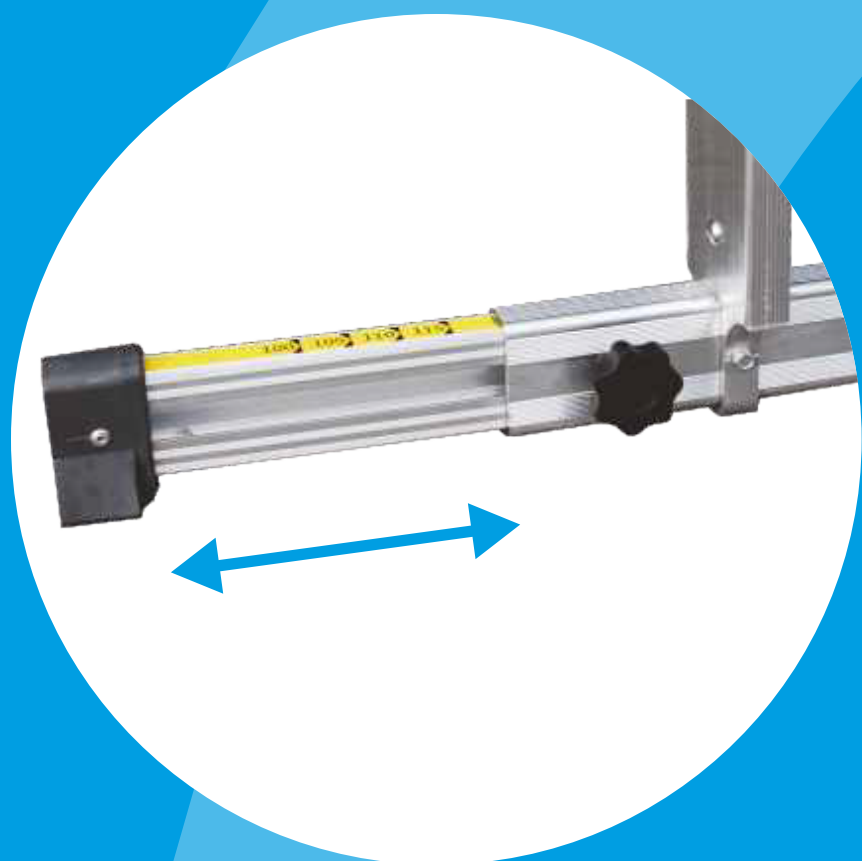

1959N

**Scala professionale
in 3 tronchi, a sfilo
per lavorare ad
altezze elevate
ma riporla in
poco spazio**

A large, light blue silhouette of a giraffe is positioned in the background, facing right. The giraffe's neck is long and extends towards the top right corner of the frame. The body and legs are visible in the lower half, with the legs appearing as thick, rounded shapes. The entire background is a solid, medium blue color.

L'unica in Italia **certificata TUV**
e collaudata secondo **EN131**
per lunghezze fino a 13.73 m.

→ Si può dunque usare
senza rompitratta!

**Rotelle di scorrimento a muro
per rendere comodo lo sfilo
ed il ritorno dei tronchi**

**Robuste cerniere a sfilo in
acciaio zincato e sicurezza
anti-sormonto in alluminio**

**Basetta stabilizzatrice ad
innesto calibrato
indeformabile**

**Bloccaggio dei tronchi
con saltarello automatico
in acciaio**

**Dispositivo professionale per
lo sfilo con distanziamento
simultaneo tra i tronchi con
doppia carrucola senza sforzo**

**Argano professionale AL-K0
a manovella con cavo
d'acciaio e frizione di
sicurezza irreversibile**