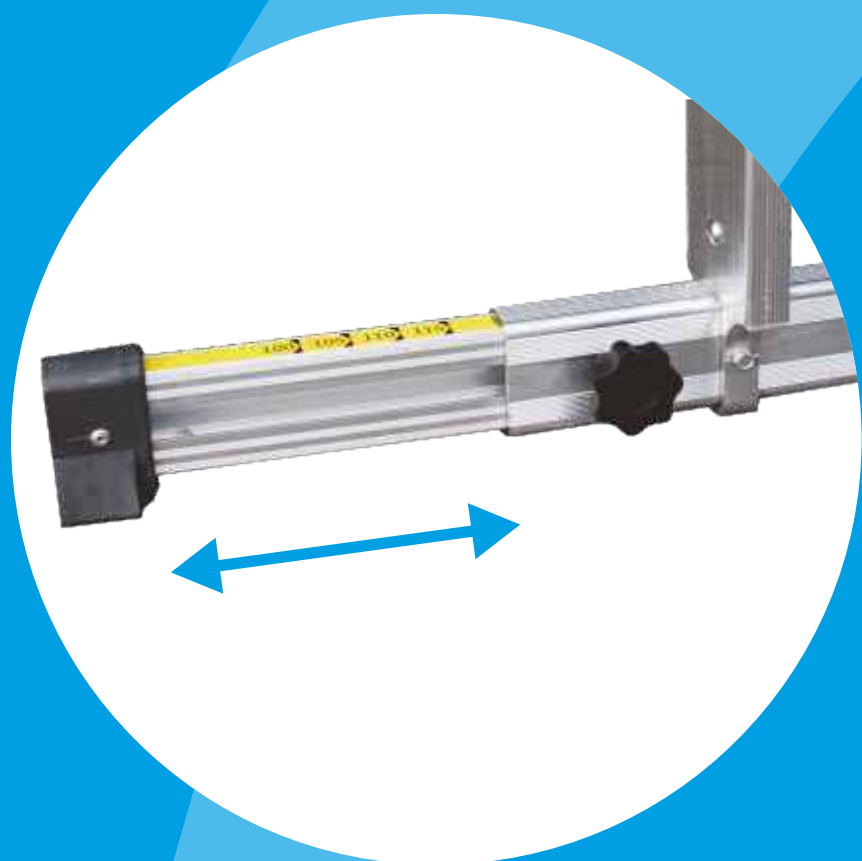

1959N

**Scala professionale
in 3 tronchi, a sfilo
per lavorare ad
altezze elevate
ma riporla in
poco spazio**

A large, light blue silhouette of a giraffe is positioned in the background, facing right. The giraffe's neck is long and extends towards the top right corner of the frame. Its body is composed of several rounded, overlapping shapes that suggest its legs and torso. The entire image has a solid blue background.

**L'unica in Italia certificata TUV
e collaudata secondo EN131
per lunghezze fino a 13.73 m.**

**→ Si può dunque usare
senza rompitratta!**

**Rotelle di scorrimento a muro
per rendere comodo lo sfilo
ed il ritorno dei tronchi**

**Robuste cerniere a sfilo in
acciaio zincato e sicurezza
anti-sormonto in alluminio**

**Basetta stabilizzatrice ad
innesto calibrato
indeformabile**

**Bloccaggio dei tronchi
con saltarello automatico
in acciaio**

**Dispositivo professionale per
lo sfilo con distanziamento
simultaneo tra i tronchi con
doppia carrucola senza sforzo**

**Argano professionale AL-K0
a manovella con cavo
d'acciaio e frizione di
sicurezza irreversibile**